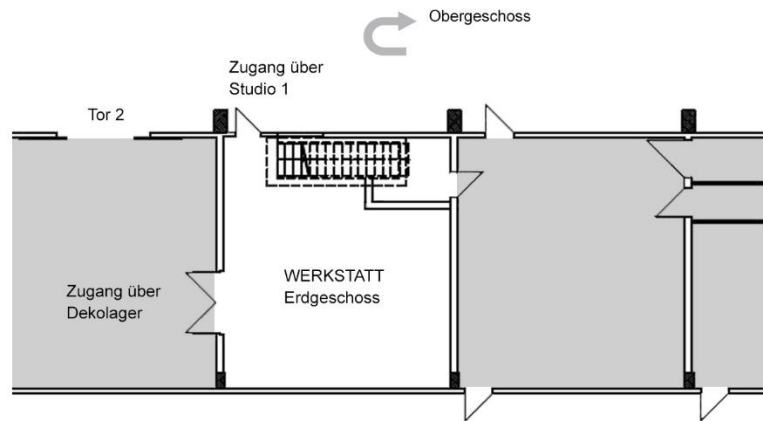

WERKSTATT - Datenblatt

Ihre Raumpfanung:

Produktion: _____
Zeitraum: _____

Erdgeschoss

Obergeschoss

Maße

Erdgeschoss:
Spielfläche: 43,05 m²
Länge: 7,21 m
Breite ohne Treppe: 5,98 m
Breite mit Treppe: 8,21 m
Höhe bis Träger: 2,77 m

Obergeschoss:
Spielfläche: 32,94 m²
Länge: 7,10 m
Breite: 4,64 m
Höhe bis Träger: 2,63 m
Breite Gaderobe: 1,75 m
Länge Gaderobe: 2,74 m

Weitere Infos unter
www.nobeo.de oder sales@nobeo.de