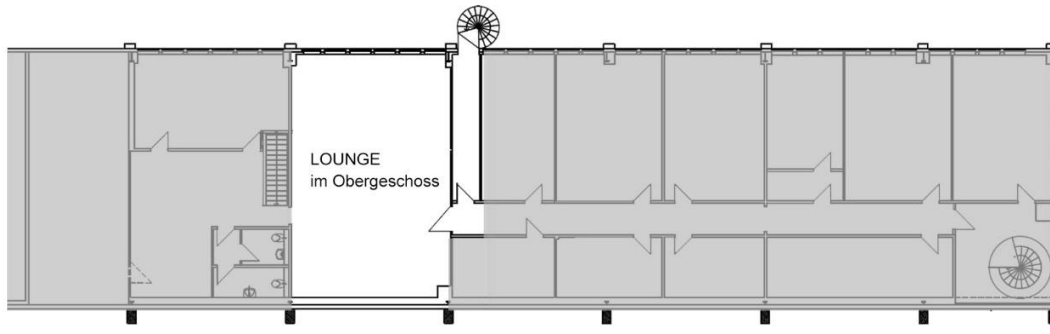

LOUNGE - Datenblatt

Maße

Spielfläche:	80,07 m ²
Länge:	10,88 m
Breite:	7,36 m
Höhe bis Träger:	3,22 m

Ihre Raumplanung:

Produktion: _____
 Zeitraum: _____

Zugang über
Wendeltreppe Glasdach

Weitere Infos unter
www.nobeo.de oder sales@nobeo.de