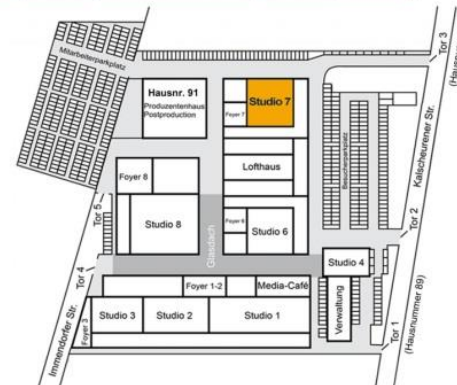

Studio 7 - Datenblatt

Ihre Raumplanung:

Produktion: _____
 Zeitraum: _____

Obergeschoss

Büro 7102: _____
 Büro 7103: _____
 Büro 7108: _____
 Büro 7109: _____
 Büro 7110: _____
 Büro 7112: _____
 Büro 7113: _____
 Maske 7118: _____
 Büro 7120: _____
 Büro 7122: _____
 Büro 7124: _____

Maße und technische Ausstattung

Länge: 26,10 m
 Breite: 26,30 m
 Studiofläche: 685 m²
 Höhe Lichtzüge: 7,05 m
 Vorhangschiene (H/L): 6,75 m x 88,00 m
 Umgang: 1,75 m
 Tor 1 (H/B): 4,50 m x 4,00 m
 Tor 2 (H/B): 4,50 m x 4,00 m

Vorbauhalle (155 qm) mit großem Außentor
 Foyer (170 qm) mit zahlreichen sanitären Anlagen, Garderobe etc.

Mehr als 12 Neben-/ Gästerräume und Produktionsbüros innerhalb des Gebäudes
 2 Maskenräume + mobile Maskenräume
 Umfangreiche Parkmöglichkeiten (Team und Zuschauer) in direkter Nähe